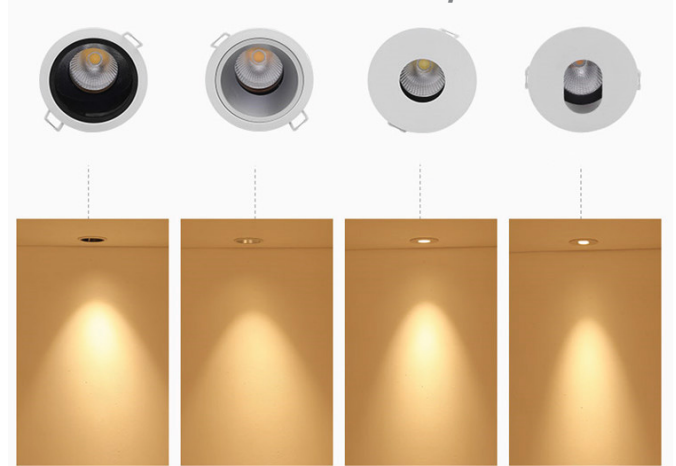

CHOÁ ĐÈN MR16 GU10

Tương thích bóng GU10 và MR16 **OSRAM**

Choá đèn MR16 (tròn)

Mô tả sản phẩm

- ☆ Tương thích bóng GU10 và MR16 OSRAM
- ☆ Choá đèn tròn, khung nhôm đúc
- ☆ 100% Chống loá
- ☆ Khung phản quang có nhiều màu để lựa chọn

Mã sản phẩm	502
Kích thước	D86 x H40mm
Đường kính lỗ	75mm
Màu khung phản xạ	01. Matt Silver; 02. Matt Golden; 03. Matt Rose Golden; 04. White; 05. Black; 06. Dark Grey 07. UV Black Chrome; 08. UV Chrome; 09. UV Golden; 10. UV Rose Golden

Chống loá mắt

Góc chiếu có thể linh hoạt điều chỉnh

Choá đèn MR16 (vuông)

Mô tả sản phẩm

- ☆ Tương thích bóng GU10 và MR16 OSRAM
- ☆ Choá đèn vuông, khung nhôm đúc
- ☆ 100% Chống loá
- ☆ Khung phản quang có nhiều màu để lựa chọn

Mã sản phẩm	501A
Kích thước	L85 x W85 x H32mm
Đường kính lỗ	75 x 75mm
Màu khung phản xạ	01. Matt Silver; 02. Matt Golden; 03. Matt Rose Golden; 04. White; 05. Black; 06. Dark Grey 07. UV Black Chrome; 08. UV Chrome; 09. UV Golden; 10. UV Rose Golden